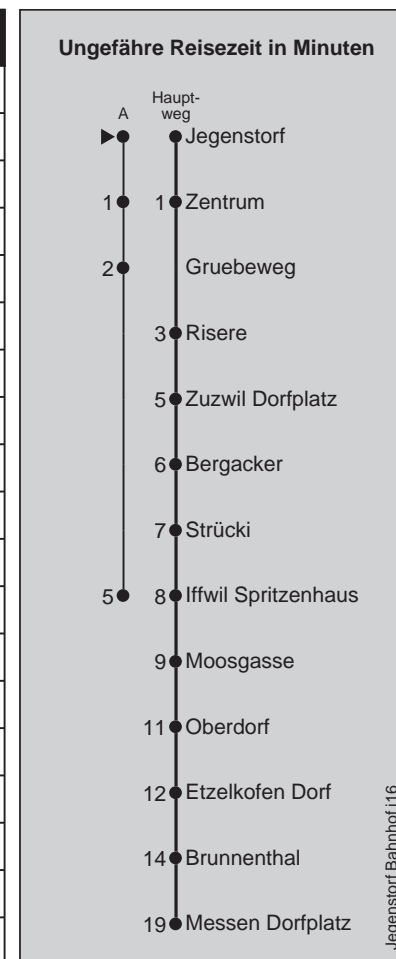

## Abfahrten nach Messen Dorfplatz

| Montag - Freitag |                    | Samstag |    | Sonn- und Feiertag |    |
|------------------|--------------------|---------|----|--------------------|----|
| 5                |                    | 5       |    | 5                  |    |
| 6                | 52                 | 6       |    | 6                  |    |
| 7                | 22 <sup>A</sup> 52 | 7       | 22 | 7                  |    |
| 8                | 22 <sup>A</sup> 52 | 8       | 22 | 8                  |    |
| 9                |                    | 9       |    | 9                  | 22 |
| 10               |                    | 10      |    | 10                 |    |
| 11               | 22 <sup>■</sup> 52 | 11      |    | 11                 |    |
| 12               | 22 <sup>A</sup> 52 | 12      | 22 | 12                 |    |
| 13               | 22                 | 13      | 22 | 13                 | 22 |
| 14               |                    | 14      |    | 14                 |    |
| 15               | 22 <sup>■</sup> 52 | 15      |    | 15                 |    |
| 16               | 22 <sup>■</sup> 52 | 16      | 52 | 16                 | 52 |
| 17               | 22 <sup>■</sup> 52 | 17      | 52 | 17                 | 52 |
| 18               | 22 <sup>■</sup> 52 | 18      |    | 18                 | 52 |
| 19               | 22                 | 19      |    | 19                 |    |
| 20               |                    | 20      |    | 20                 |    |
| 21               |                    | 21      |    | 21                 |    |
| 22               |                    | 22      |    | 22                 |    |
| 23               |                    | 23      |    | 23                 |    |

Fahrplan-Infos  
in Echtzeit